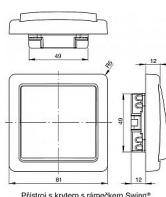

ABB Swing 3557G-A01340 B1 Spínač bílý ř.1 s krytem

» Domovní vypínače a zásuvky » ABB » Swing, Swing L » Spínače a ovládače (tlačítka)

Kód produktu 13657

EAN 8595017205781

10 AX, 250 V AC
Vestavná hloubka 12 mm.