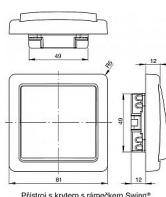

# ABB Swing 3557G-A01340 B1 Spínač bílý ř.1 s krytem

» Domovní vypínače a zásuvky » ABB » Swing, Swing L » Spínače a ovládače (tlačítka)

Kód produktu 13657

EAN 8595017205781

10 AX, 250 V AC  
Vestavná hloubka 12 mm.