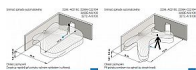

Soubory ke stažení

[abb-logo.svg (1.26kB)](#)