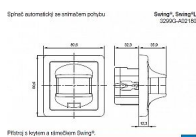

Soubory ke stažení

[abb-logo.svg (1.26kB)](#)