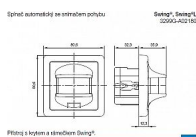

ABB Swing 3299G-A02180 D1 Pohybové čidlo béžové spínače automatického (senzor 180°)

» Domovní vypínače a zásuvky » ABB » Swing, Swing L » Snímače pohybu

Kód produktu

38307

EAN

8592624094654

Úhel pokrytí: cca 180° (1 snímací rovina)

Nastavitelné hodnoty (na zadní straně krytu): prahové osvětlení (cca 5 - 1000 lx), citlivost snímání, zpoždění vypnutí (5 s - 10 min., příp. stiskem integrovaného tlačítka na 15, 30, 45, 60 min)

Pracovní teplota: -10 °C až +55 °C

Snímač je nutné zkombinovat s vhodnou silovou částí podle druhu a velikosti zátěže.

Dostupnost na hlavním skladě:

na objednávku

Soubory ke stažení

[abb-logo.svg \(1.26kB\)](#)