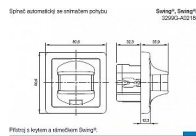

ABB Swing 3299G-A02180 D1 Pohybové čidlo béžové spínače automatického (senzor 180°)

» Domovní vypínače a zásuvky » ABB » Swing, Swing L » Snímače pohybu

Kód produktu

38307

EAN

8592624094654

Úhel pokrytí: cca 180° (1 snímací rovina)

Nastavitelné hodnoty (na zadní straně krytu): prahové osvětlení (cca 5 - 1000 lx), citlivost snímání, zpoždění vypnutí (5 s - 10 min., příp. stiskem integrovaného tlačítka na 15, 30, 45, 60 min)

Pracovní teplota: -10 °C až +55 °C

Snímač je nutné zkombinovat s vhodnou silovou částí podle druhu a velikosti zátěže.

Dostupnost na hlavním skladě:

na objednávku

Soubory ke stažení

[abb-logo.svg \(1.26kB\)](#)