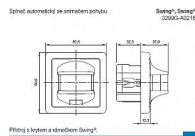

ABB Swing 3299G-A02180 D1 Pohybové čidlo béžové spínače automatického (senzor 180°)

» Domovní vypínače a zásuvky » ABB » Swing, Swing L » Snímače pohybu

Kód produktu

38307

EAN

8592624094654

Úhel pokrytí: cca 180° (1 snímací rovina)

Nastavitelné hodnoty (na zadní straně krytu): prahové osvětlení (cca 5 - 1000 lx), citlivost snímání, zpoždění vypnutí (5 s - 10 min., příp. stiskem integrovaného tlačítka na 15, 30, 45, 60 min)

Pracovní teplota: -10 °C až +55 °C

Snímač je nutné zkombinovat s vhodnou silovou částí podle druhu a velikosti zátěže.

Dostupnost na hlavním skladě:

na objednávku

Soubory ke stažení

[abb-logo.svg \(1.26kB\)](#)