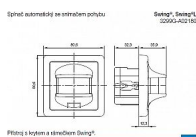

ABB Swing 3299G-A02180 B1 Pohybové čidlo bílé spínače automatického (senzor 180°)

» Domovní vypínače a zásuvky » ABB » Swing, Swing L » Snímače pohybu

Kód produktu

28965

EAN

8592624094630

Úhel pokrytí: cca 180° (1 snímací rovina)

Nastavitelné hodnoty (na zadní straně krytu): prahové osvětlení (cca 5 - 1000 lx), citlivost snímání, zpoždění vypnutí (5 s - 10 min., příp. stiskem integrovaného tlačítka na 15, 30, 45, 60 min)

Pracovní teplota: -10 °C až +55 °C

Snímač je nutné zkombinovat s vhodnou silovou částí podle druhu a velikosti zátěže.

Dostupnost na hlavním skladě:

na objednávku

Soubory ke stažení

[abb-logo.svg \(1.26kB\)](#)