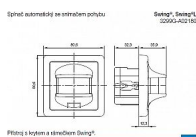

# ABB Swing 3299G-A02180 B1 Pohybové čidlo bílé spínače automatického (senzor 180°)

» Domovní vypínače a zásuvky » ABB » Swing, Swing L » Snímače pohybu

Kód produktu

28965

EAN

8592624094630

Úhel pokrytí: cca 180° (1 snímací rovina)

**Snímač je nutné zkombinovat s vhodnou silovou částí podle druhu a velikosti zátěže.**

Dostupnost na hlavním skladě:

na objednávku