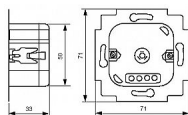

ABB Stmívač 6599-0-2988 Příklad pro otočné ovládání a tlačítkové spínání DALI (2117/11 U-500) 2CKA006599A2988

» Domovní vypínače a zásuvky » ABB » Příklad » Spínače, strojky » Stmívače

Kód produktu 27734

EAN 4011395152225

Upevnění šrouby nebo drápky.

Šroubové svorky (pro vodiče max. 2,5 mm²).

Orientační LED osvětlení nelze použít u krytů designové řady Impuls.

Dostupnost na hlavním skladě:

na objednávku