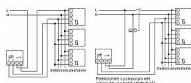

ABB Stmívač 2112 U-101 regulátor 1-10V 6599-0-2035 2CKA006599A2035

» Domovní vypínače a zásuvky » ABB » Přístroje » Spínače, strojky » Stmívače

Kód produktu 14902

EAN 4011395463802

Pro otočné ovládání a spínání z minimální hodnoty jasu.
Pro elektronické předřadníky s rozhraním 1 - 10 V.

Dostupnost na hlavním skladě: na objednávku

Popis

Pro otočné ovládání a spínání z minimální hodnoty jasu.
Pro elektronické předřadníky s rozhraním 1 - 10 V.
Z důvodu vyšších zapínacích proudů se doporučuje pro více než 5 předřadníků použít pomocné relé.

Max. řídicí proud: 50 mA DC

Bezpotenciálový kontakt pro spínání napájení předřadníků.

4 A ($\cos \varphi = 0,9$), 3 A ($\cos \varphi = 0,5$)

700 W/V·A, 230 V AC, 50/60 Hz

Upevnění šrouby nebo drápky.

Šroubové svorky (pro vodiče max. 2,5 mm²).

Osvětlení krytu doutnavkou nelze použít.

Soubory ke stažení

[abb-logo.svg (1.26kB)](#)