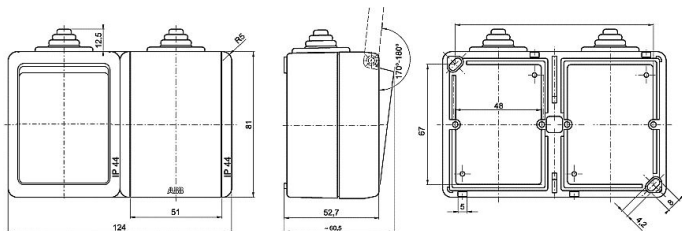

# ABB Praktik 5518-2069 D IP44 Dvojzásuvka béžová pro průběžnou montáž s víčkem

» Domovní vypínače a zásuvky » ABB » Praktik (IP44) » Zásuvky

Kód produktu

13852

EAN

8595017255205

Pro průběžnou montáž

16 A, 250 V AC

Upevnění šrouby.

Šroubové svorky (pro vodiče 1,5-2,5 mm<sup>2</sup>).

Pro zajištění uvedeného stupně krytí je nutné u krabice přístroje otevřít odkapní otvor směrem k zemi.

Spodní část krabice přístroje lze otočit o 180° pro přívod kabelu zespodu.