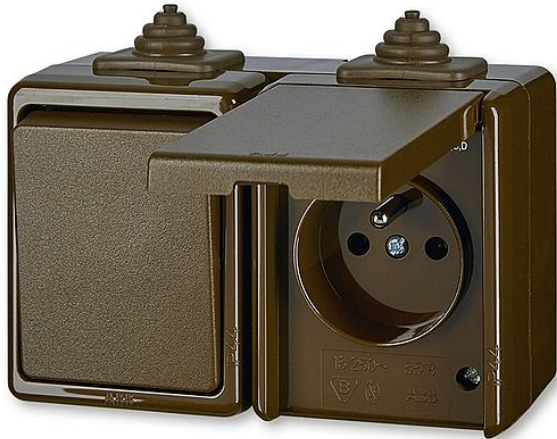

# ABB Praktik 3932-20062 H IP44 Kombinace hnědé zásuvky a přepínače střídavého (č.6) s ochranným kolíkem a víčkem

» Domovní vypínače a zásuvky » ABB » Praktik (IP44) » Spínače a ovládače (tlačítka)

Kód produktu	24410
EAN	8592624054108

Spínač 10 AX, 250 V AC  
Zásuvka 16 A, 250 V AC  
Upevnění šrouby.  
Šroubové svorky (pro vodiče max. 2,5 mm<sup>2</sup>).  
Pro zajištění uvedeného stupně krytí je nutné u krabice přístroje otevřít odkapní otvor směrem k zemi.  
Spodní část krabice přístroje lze otočit o 180° pro přívod kabelu zesodu.