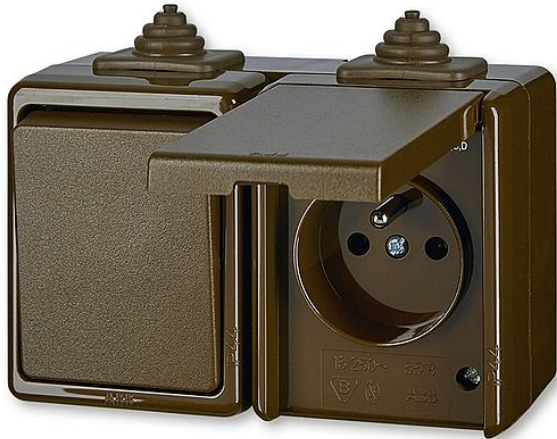

ABB Praktik 3932-20062 H IP44 Kombinace hnědé zásuvky a přepínače střídavého (č.6) s ochranným kolíkem a víčkem

» Domovní vypínače a zásuvky » ABB » Praktik (IP44) » Spínače a ovládače (tlačítka)

Kód produktu	24410
EAN	8592624054108

Spínač 10 AX, 250 V AC
Zásuvka 16 A, 250 V AC
Upevnění šrouby.
Šroubové svorky (pro vodiče max. 2,5 mm²).
Pro zajištění uvedeného stupně krytí je nutné u krabice přístroje otevřít odkapní otvor směrem k zemi.
Spodní část krabice přístroje lze otočit o 180° pro přívod kabelu zespodu.