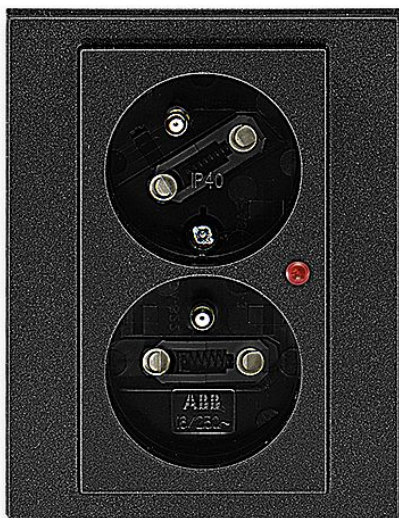

# ABB Levit M 5593H-C02357 63 Dvojzásuvka přepětová onyx/kouřouvá černá, s clonkami, s natočenou dutinou, s ochranou před přepětím

» Domovní vypínače a zásuvky » ABB » Levit / Levit M » Zásuvky

Kód produktu 31622

EAN 8595090553144

Optická signalizace poruchy.

IP 40

16 A, 230 V AC

Upevnění šrouby.

Bezšroubové svorky (pro vodiče 1,5-2,5 mm<sup>2</sup> Cu).

Přístroj je určen pro montáž do elektroinstalačních krabic o vnitřním průměru 68 mm.

Při montáži do dutých příček použijte krabice KUL 68-45/LD, KPRL 68-70/LD nebo KPR 68/71L (dodává KOPOS KOLÍN a.s.).

Dostupnost na hlavním skladě:

na objednávku