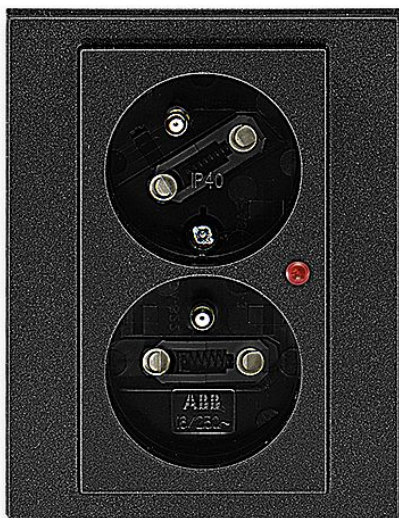

ABB Levit M 5593H-C02357 63 Dvojzásuvka přepětová onyx/kouřouvá černá, s clonkami, s natočenou dutinou, s ochranou před přepětím

» Domovní vypínače a zásuvky » ABB » Levit / Levit M » Zásuvky

Kód produktu 31622

EAN 8595090553144

Optická signalizace poruchy.

IP 40

16 A, 230 V AC

Upevnění šrouby.

Bezšroubové svorky (pro vodiče 1,5-2,5 mm² Cu).

Přístroj je určen pro montáž do elektroinstalačních krabic o vnitřním průměru 68 mm.

Při montáži do dutých příček použijte krabice KUL 68-45/LD, KPRL 68-70/LD nebo KPR 68/71L (dodává KOPOS KOLÍN a.s.).

Dostupnost na hlavním skladě:

na objednávku

Soubory ke stažení

[abb-logo.svg \(1.26kB\)](#)