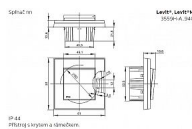

ABB Levit M 3901H-A05010 70 Jednorámeček titanová/kouřová černá

» Domovní vypínače a zásuvky » ABB » Levit / Levit M » Rámečky pro přístroje

Kód produktu 30315
EAN 8592624102700

Rámeček pro elektroinstalační přístroje, jednonásobný