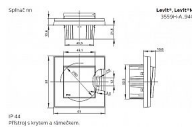

ABB Levit M 3901H-A05010 70 Jednorámeček titanová/kouřová černá

» Domovní vypínače a zásuvky » ABB » Levit / Levit M » Rámečky pro přístroje

Kód produktu	30315
EAN	8592624102700

Rámeček pro elektroinstalační přístroje, jednonásobný