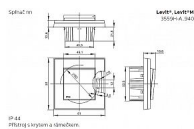

ABB Levit M 3901H-A05010 69 Jednorámeček ocelová/kouřová černá

» Domovní vypínače a zásuvky » ABB » Levit / Levit M » Rámečky pro přístroje

Kód produktu 30653

EAN 8592624102694

Rámeček pro elektroinstalační přístroje, jednonásobný