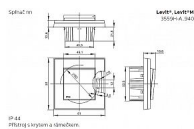

# ABB Levit M 3901H-A05010 69 Jednorámeček ocelová/kouřová černá

» Domovní vypínače a zásuvky » ABB » Levit / Levit M » Rámečky pro přístroje

Kód produktu 30653

EAN 8592624102694

Rámeček pro elektroinstalační přístroje, jednonásobný