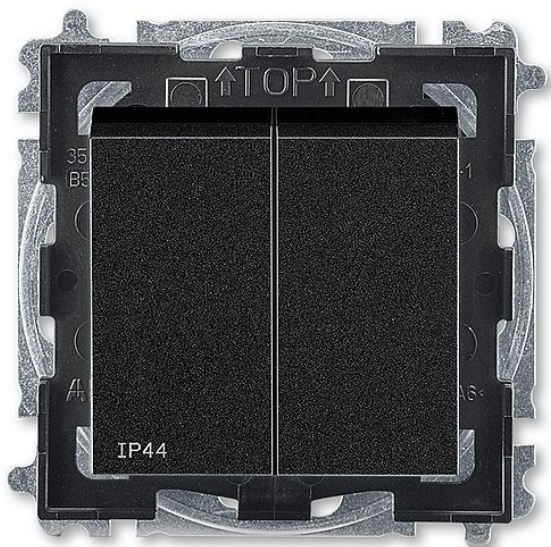

# ABB Levit M 3559H-A05940 63 IP44 Přepínač č.5 onyx/kouřová černá, zapuštěný, sériový

» Domovní vypínače a zásuvky » ABB » Levit / Levit M » Přístroje se zvýšeným krytím IP XX

Kód produktu 34346

EAN 8592624105183

Pro kompletaci se používají standardní rámečky (3901H-A050.0 ..).

Pro zajištění uvedeného stupně krytí se doporučuje montáž maximálně do trojnásobných rámečků.

Stupeň krytí: IP 44

10 AX, 250 V AC

Upevnění pomocí šroubů.

Bezšroubové svorky (pro vodiče 1,5 - 2,5 mm<sup>2</sup>).

Přístroj splňuje uvedený stupeň krytí při montáži na svislou, hladkou a neporézní stěnu.

Dostupnost na hlavním skladě:

na objednávku