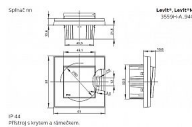

ABB Levit M 3559H-A05940 63 IP44 Přepínač č.5 onyx/kouřová černá, zapuštěný, sériový

» Domovní vypínače a zásuvky » ABB » Levit / Levit M » Přístroje se zvýšeným krytím IP XX

Kód produktu	34346
EAN	8592624105183

Pro kompletaci se používají standardní rámečky (3901H-A050.0 ..).

Pro zajištění uvedeného stupně krytí se doporučuje montáž maximálně do trojnásobných rámečků.

Stupeň krytí: IP 44

10 AX, 250 V AC

Upevnění pomocí šroubů.

Bezšroubové svorky (pro vodiče 1,5 - 2,5 mm²).

Přístroj splňuje uvedený stupeň krytí při montáži na svislou, hladkou a neporézní stěnu.

Dostupnost na hlavním skladě:

na objednávku

Soubory ke stažení

[abb-logo.svg (1.26kB)](#)