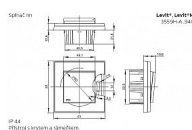

ABB Levit M 3559H-A05940 63 IP44 Přepínač č.5 onyx/kouřová černá, zapuštěný, sériový

» Domovní vypínače a zásuvky » ABB » Levit / Levit M » Přístroje se zvýšeným krytím IP XX

Kód produktu 34346

EAN 8592624105183

Pro kompletaci se používají standardní rámečky (3901H-A050.0 ..).

Pro zajištění uvedeného stupně krytí se doporučuje montáž maximálně do trojnásobných rámečků.

Stupeň krytí: IP 44

10 AX, 250 V AC

Upevnění pomocí šroubů.

Bezšroubové svorky (pro vodiče 1,5 - 2,5 mm²).

Přístroj splňuje uvedený stupeň krytí při montáži na svislou, hladkou a neporézní stěnu.

Dostupnost na hlavním skladě:

na objednávku

Soubory ke stažení

[abb-logo.svg (1.26kB)](#)