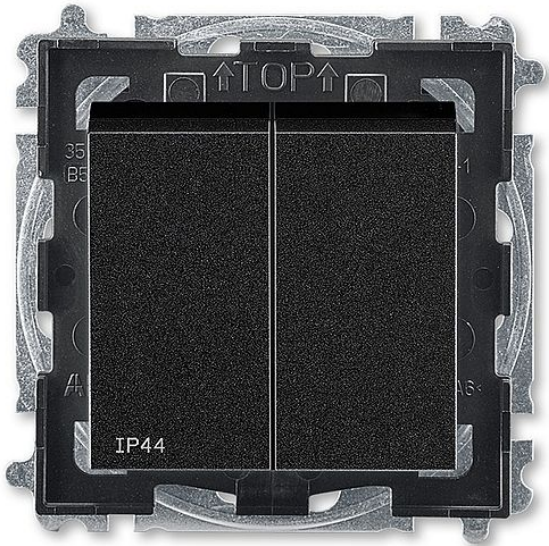

ABB Levit M 3559H-A05940 63 IP44 Přepínač č.5 onyx/kouřová černá, zapuštěný, sériový

» Domovní vypínače a zásuvky » ABB » Levit / Levit M » Přístroje se zvýšeným krytím IP XX

Kód produktu	34346
EAN	8592624105183

Pro kompletaci se používají standardní rámečky (3901H-A050.0 ..).

Pro zajištění uvedeného stupně krytí se doporučuje montáž maximálně do trojnásobných rámečků.

Stupeň krytí: IP 44

10 AX, 250 V AC

Upevnění pomocí šroubů.

Bezšroubové svorky (pro vodiče 1,5 - 2,5 mm²).

Přístroj splňuje uvedený stupeň krytí při montáži na svislou, hladkou a neporézní stěnu.

Dostupnost na hlavním skladě:

na objednávku

Soubory ke stažení

[abb-logo.svg \(1.26kB\)](#)