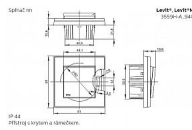

ABB Levit M 3559H-A05940 63 IP44 Přepínač č.5 onyx/kouřová černá, zapuštěný, sériový

» Domovní vypínače a zásuvky » ABB » Levit / Levit M » Přístroje se zvýšeným krytím IP XX

Kód produktu	34346
EAN	8592624105183

Pro kompletaci se používají standardní rámečky (3901H-A050.0 ..).

Pro zajištění uvedeného stupně krytí se doporučuje montáž maximálně do trojnásobných rámečků.

Stupeň krytí: IP 44

10 AX, 250 V AC

Upevnění pomocí šroubů.

Bezšroubové svorky (pro vodiče 1,5 - 2,5 mm²).

Přístroj splňuje uvedený stupeň krytí při montáži na svislou, hladkou a neporézní stěnu.

Dostupnost na hlavním skladě:

na objednávku

Soubory ke stažení

[abb-logo.svg (1.26kB)](#)