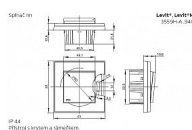

ABB Levit M 3559H-A00662 69 kryt ocelová/kouřově černý žaluziového spínače dělený, s potiskem

» Domovní vypínače a zásuvky » ABB » Levit / Levit M » Spínače a ovládače (tlačítka) » Kryty spínačů

Kód produktu 37430