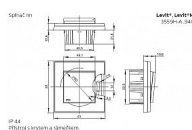

ABB Levit M 3559H-A00662 68 Kryt perleťový/ledová bílá žaluziového spínače dělený, s potiskem

» Domovní vypínače a zásuvky » ABB » Levit / Levit M » Spínače a ovládače (tlačítka) » Kryty spínačů

Kód produktu 37170