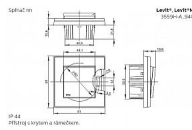

ABB Levit M 3559H-A00653 69 Kryt ocelový/kouřově černý čirý průzor spínače kolébkového

» Domovní vypínače a zásuvky » ABB » Levit / Levit M » Spínače a ovládače (tlačítka) » Kryty spínačů

Kód produktu

34773

EAN

8592624102489

Pro přístroj spínače řazení 1So, 1S, 6So, 6S, 7So.

Pro ovládače řazení 1/0So (1/0S), 6/0So (6/0S).

Pro řazení So, S doporučujeme použít LED (3916-0544., 3916-10444).

Dostupnost na hlavním skladě:

na objednávku

Popis

Kryt spínače se dodává s přídržnou deskou pro upevnění k přístroji spínače.

Je-li ve spínači osazena orientační doutnavka nebo LED tak, že je zapojena v sérii s úsporným světelným zdrojem (např. kompaktní zářivka nebo LED), může docházet k jeho blikání.

Soubory ke stažení

[abb-logo.svg (1.26kB)](#)