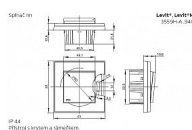

ABB Levit M 3559H-A00653 68 Kryt perleťový/ledová bílá s čirým průzorem spínače kolébkového

» Domovní vypínače a zásuvky » ABB » Levit / Levit M » Spínače a ovládače (tlačítka) » Kryty spínačů

Popis

Kryt spínače se dodává s přídržnou deskou pro upevnění k přístroji spínače.

Je-li ve spínači osazena orientační doutnavka nebo LED tak, že je zapojena v sérii s úsporným světelným zdrojem (např. kompaktní zářivka nebo LED), může docházet k jeho blikání.

Kód produktu 38234

EAN 8592624102472

Pro přístroj spínače řazení 1So, 1S, 6So, 6S, 7So.
Pro ovládače řazení 1/0So (1/0S), 6/0So (6/0S).
Pro řazení So, S doporučujeme použít LED (3916-0544., 3916-10444).

Dostupnost na hlavním skladě: na objednávku

Soubory ke stažení

[abb-logo.svg (1.26kB)](#)