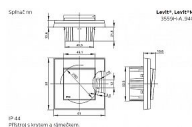

ABB Levit M 3559H-A00652 70 Kryt titanový/kouřově černý dělený spínače kolébkového

» Domovní vypínače a zásuvky » ABB » Levit / Levit M » Spínače a ovládače (tlačítka) » Kryty spínačů

Kód produktu 30314

EAN 8592624102465

Pro spínače řazení 5, 6+6 (6+1), 6+6/0 (6+1/0).
Pro ovládač řazení 1/0+1/0.

Dostupnost na hlavním skladě: na objednávku

Soubory ke stažení

[abb-logo.svg (1.26kB)](#)