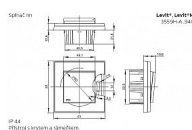

ABB Levit M 3559H-A00652 69 Kryt ocelový/kouřově černý dělený spínače kolébkového

» Domovní vypínače a zásuvky » ABB » Levit / Levit M » Spínače a ovládače (tlačítka) » Kryty spínačů

Kód produktu 30654

EAN 8592624102458

Pro spínače řazení 5, 6+6 (6+1), 6+6/0 (6+1/0).
Pro ovládač řazení 1/0+1/0.

Dostupnost na hlavním skladě: na objednávku

Soubory ke stažení

[abb-logo.svg \(1.26kB\)](#)