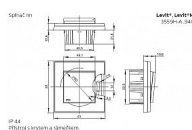

ABB Levit M 3559H-A00651 70 Kryt titanový/kouřově černý spínače kolébkového

» Domovní vypínače a zásuvky » ABB » Levit / Levit M » Spínače a ovládače (tlačítka) » Kryty spínačů

Kód produktu 30313

EAN 8592624102434

Pro spínače řazení 1, 6, 7.

Pro ovládače řazení 1/0, 6/0.

Kryt spínače se dodává s přídržnou deskou pro upevnění k přístroji spínače.

Dostupnost na hlavním skladě:

na objednávku

Soubory ke stažení

[abb-logo.svg (1.26kB)](#)