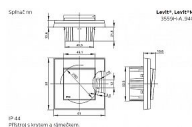

ABB Levit M 3559H-A00651 70 Kryt titanový/kouřově černý spínače kolébkového

» Domovní vypínače a zásuvky » ABB » Levit / Levit M » Spínače a ovládače (tlačítka) » Kryty spínačů

Kód produktu 30313

EAN 8592624102434

Pro spínače řazení 1, 6, 7.

Pro ovládače řazení 1/0, 6/0.

Kryt spínače se dodává s přídržnou deskou pro upevnění k přístroji spínače.

Dostupnost na hlavním skladě:

na objednávku

Soubory ke stažení

[abb-logo.svg (1.26kB)](#)