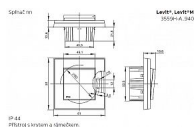

ABB Levit M 3559H-A00651 70 Kryt titanový/kouřově černý spínače kolébkového

» Domovní vypínače a zásuvky » ABB » Levit / Levit M » Spínače a ovládače (tlačítka) » Kryty spínačů

Kód produktu 30313

EAN 8592624102434

Pro spínače řazení 1, 6, 7.

Pro ovládače řazení 1/0, 6/0.

Kryt spínače se dodává s přídržnou deskou pro upevnění k přístroji spínače.

Dostupnost na hlavním skladě:

na objednávku

Soubory ke stažení

[abb-logo.svg (1.26kB)](#)