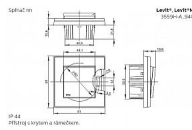

ABB Levit M 3559H-A00651 68 Kryt perleťová/ledová bílá spínače kolébkového

» Domovní vypínače a zásuvky » ABB » Levit / Levit M » Spínače a ovládače (tlačítka) » Kryty spínačů

Kód produktu	37174
EAN	8592624102410

Pro spínače řazení 1, 6, 7.
Pro ovládače řazení 1/0, 6/0.
Kryt spínače se dodává s přídržnou deskou pro upevnění k přístroji spínače.

Dostupnost na hlavním skladě:	20,00 ks na cestě 9,00 ks

Soubory ke stažení

[abb-logo.svg (1.26kB)](#)