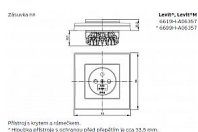

ABB Levit 6619H-A06357 67 Zásuvka zelená/kouřová černá jednonásobná, s clonkami

» Domovní vypínače a zásuvky » ABB » Levit / Levit M » Zásuvky

Kód produktu 37745

EAN 8592624456308

Bezpečnostní clonky jsou integrované v přístroji zásuvky.
IP 40
16 A, 250 V AC

Upevnění šrouby.
Bezšroubové svorky (pro vodiče 1,5-2,5 mm²).

Dostupnost na hlavním skladě: na objednávku

Soubory ke stažení

[abb-logo.svg (1.26kB)](#)