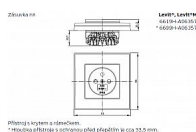

ABB Levit 6619H-A06357 67 Zásuvka zelená/kouřová černá jednonásobná, s clonkami

» Domovní vypínače a zásuvky » ABB » Levit / Levit M » Zásuvky

Kód produktu 37745

EAN 8592624456308

Bezpečnostní clonky jsou integrované v přístroji zásuvky.
IP 40
16 A, 250 V AC

Upevnění šrouby.
Bezšroubové svorky (pro vodiče 1,5-2,5 mm²).

Dostupnost na hlavním skladě: na objednávku

Soubory ke stažení

[abb-logo.svg (1.26kB)](#)