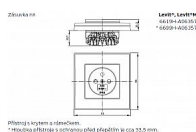

ABB Levit 6619H-A06357 65 Zásuvka červená/kouřová černá jednonásobná, s clonkami

» Domovní vypínače a zásuvky » ABB » Levit / Levit M » Zásuvky

Kód produktu 37743

EAN 8592624456285

Bezpečnostní clonky jsou integrované v přístroji zásuvky.
IP 40
16 A, 250 V AC

Upevnění šrouby.
Bezšroubové svorky (pro vodiče 1,5-2,5 mm²).

Dostupnost na hlavním skladě: na objednávku

Soubory ke stažení

[abb-logo.svg (1.26kB)](#)