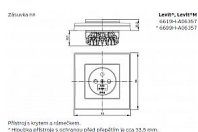

ABB Levit 6619H-A06357 65 Zásuvka červená/kouřová černá jednonásobná, s clonkami

» Domovní vypínače a zásuvky » ABB » Levit / Levit M » Zásuvky

Kód produktu 37743

EAN 8592624456285

Bezpečnostní clonky jsou integrované v přístroji zásuvky.
IP 40
16 A, 250 V AC

Upevnění šrouby.
Bezšroubové svorky (pro vodiče 1,5-2,5 mm²).

Dostupnost na hlavním skladě: na objednávku

Soubory ke stažení

[abb-logo.svg \(1.26kB\)](#)