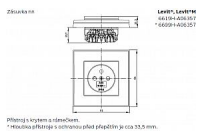

ABB Levit 6619H-A06357 17 Zásuvka slonová kost/bílá jednonásobná, s clonkami

» Domovní vypínače a zásuvky » ABB » Levit / Levit M » Zásuvky

Přehled systému a detailů.
*Mozolová přehlička s vnitřními příchytkami pro síla 2,5 mm.

Kód produktu 37741

EAN 8592624456230

Bezpečnostní clonky jsou integrované v přístroji zásuvky.
IP 40
16 A, 250 V AC

Upevnění šrouby.
Bezšroubové svorky (pro vodiče 1,5-2,5 mm²).

Dostupnost na hlavním skladě: na objednávku