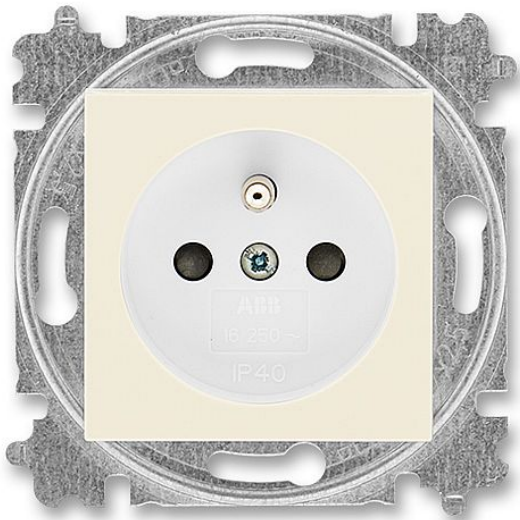

ABB Levit 6619H-A06357 17 Zásuvka slonová kost/bílá jednonásobná, s clonkami

» Domovní vypínače a zásuvky » ABB » Levit / Levit M » Zásuvky

Přehled systému a detailů.
*Mozolová přehlička s vnitřními příchytkami pro síla 2,5 mm.

Kód produktu 37741

EAN 8592624456230

Bezpečnostní clonky jsou integrované v přístroji zásuvky.
IP 40
16 A, 250 V AC

Upevnění šrouby.
Bezšroubové svorky (pro vodiče 1,5-2,5 mm²).

Dostupnost na hlavním skladě: na objednávku