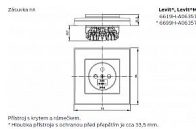

ABB Levit 6619H-A06357 16 Zásuvka šedá/bílá jednonásobná, s clonkami

» Domovní vypínače a zásuvky » ABB » Levit / Levit M » Zásuvky

Kód produktu	37370
EAN	8592624456223

Bezpečnostní clonky jsou integrované v přístroji zásuvky.
IP 40
16 A, 250 V AC
Upevnění šrouby.
Bezšroubové svorky (pro vodiče 1,5-2,5 mm²).