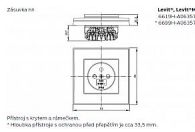

ABB Levit 6619H-A06357 16 Zásuvka šedá/bílá jednonásobná, s clonkami

» Domovní vypínače a zásuvky » ABB » Levit / Levit M » Zásuvky

Kód produktu 37370

EAN 8592624456223

Bezpečnostní clonky jsou integrované v přístroji zásuvky.
IP 40