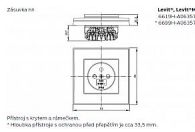

ABB Levit 6619H-A06357 16 Zásuvka šedá/bílá jednonásobná, s clonkami

» Domovní vypínače a zásuvky » ABB » Levit / Levit M » Zásuvky

Přítlačí k systému s dílničkou.
*Mokrou přítlačí s ochrannou pláštěm pro cca 55,5 mm.