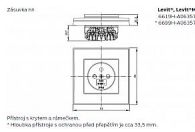

ABB Levit 6619H-A06357 03 Zásuvka bílá/bílá jednonásobná, s clonkami

» Domovní vypínače a zásuvky » ABB » Levit / Levit M » Zásuvky

Přítah s krytem a sádekem.
*Mozdina přítahu s vnitřními příchytkami pro síla 55,5 mm.