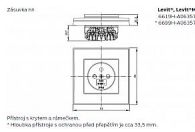

ABB Levit 6619H-A06357 03 Zásuvka bílá/bílá jednonásobná, s clonkami

» Domovní vypínače a zásuvky » ABB » Levit / Levit M » Zásuvky

Přítlač s krycími a síťovými
*Mozolová přítlač s ochrannou pláštěm plastem, pr. ca. 55,5 mm.