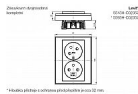

ABB Levit 5513H-C02357 62 Dvojzásuvka bílá/kouřová černá s natočenou dutinou, s clonkami

» Domovní vypínače a zásuvky » ABB » Levit / Levit M » Zásuvky

Kód produktu	26216
EAN	8592624069386

IP 40

16 A, 250 V AC

Upevnění šrouby.

Bezšroubové svorky (pro vodiče 1,5-2,5 mm² Cu).

Přístroj je určen pro montáž do elektroinstalačních krabic o vnitřním průměru 68 mm.

Při montáži do dutých příček použijte krabice KUL 68-45/LD, KPRL 68-70/LD nebo KPR 68/71L (dodává KOPOS KOLÍN a.s.).

Dostupnost na hlavním skladě:

na objednávku

Soubory ke stažení

[abb-logo.svg (1.26kB)](#)