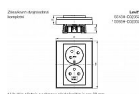

ABB Levit 5513H-C02357 18 Dvojzásuvka macchiato/bílá s natočenou dutinou, s clonkami

» Domovní vypínače a zásuvky » ABB » Levit / Levit M » Zásuvky

Kód produktu 25633

EAN 8592624069362

IP 40

16 A, 250 V AC

Upevnění šrouby.

Bezšroubové svorky (pro vodiče 1,5-2,5 mm² Cu).

Přístroj je určen pro montáž do elektroinstalačních krabic o vnitřním průměru 68 mm.

Při montáži do dutých příček použijte krabice KUL 68-45/LD, KPRL 68-70/LD nebo KPR 68/71L (dodává KOPOS KOLÍN a.s.).

Dostupnost na hlavním skladě:

na objednávku

Soubory ke stažení

[abb-logo.svg (1.26kB)](#)