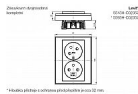

ABB Levit 5513H-C02357 16 Dvojzásuvka šedá/bílá s natočenou dutinou, s clonkami

» Domovní vypínače a zásuvky » ABB » Levit / Levit M » Zásuvky

Kód produktu	27004
EAN	8592624069324

IP 40

16 A, 250 V AC

Upevnění šrouby.

Bezšroubové svorky (pro vodiče 1,5-2,5 mm² Cu).

Přístroj je určen pro montáž do elektroinstalačních krabic o vnitřním průměru 68 mm.

Při montáži do dutých příček použijte krabice KUL 68-45/LD, KPRL 68-70/LD nebo KPR 68/71L (dodává KOPOS KOLÍN a.s.).