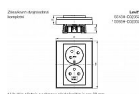

# ABB Levit 5513H-C02357 16 Dvojzásuvka šedá/bílá s natočenou dutinou, s clonkami

» Domovní vypínače a zásuvky » ABB » Levit / Levit M » Zásuvky

Kód produktu	27004
EAN	8592624069324

IP 40  
16 A, 250 V AC  
Upevnění šrouby.  
Bezšroubové svorky (pro vodiče 1,5-2,5 mm<sup>2</sup> Cu).  
Přístroj je určen pro montáž do elektroinstalačních krabic o vnitřním průměru 68 mm.  
Při montáži do dutých příček použijte krabice KUL 68-45/LD, KPRL 68-70/LD nebo KPR 68/71L (dodává KOPOS KOLÍN a.s.).