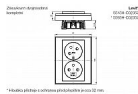

ABB Levit 5513H-C02357 03 Dvojzásuvka bílá/bílá s natočenou dutinou, s clonkami

» Domovní vypínače a zásuvky » ABB » Levit / Levit M » Zásuvky

Kód produktu	26328
EAN	8592624069300

IP 40

16 A, 250 V AC

Upevnění šrouby.

Bezšroubové svorky (pro vodiče 1,5-2,5 mm² Cu).

Přístroj je určen pro montáž do elektroinstalačních krabic o vnitřním průměru 68 mm.

Při montáži do dutých příček použijte krabice KUL 68-45/LD, KPRL 68-70/LD nebo KPR 68/71L (dodává KOPOS KOLÍN a.s.).

Dostupnost na hlavním skladě:

15,00 ks

Soubory ke stažení

[abb-logo.svg (1.26kB)](#)