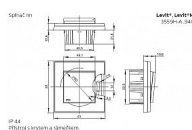

ABB Levit 3559H-A07940 03 IP44 Přepínač bílý/bílý křížový, zapuštěný

» Domovní vypínače a zásuvky » ABB » Levit / Levit M » Přístroje se zvýšeným krytím IP XX

Kód produktu 35760

EAN 8592624105251

Pro kompletaci se používají standardní rámečky (3901H-A050.0 ..).

Pro zajištění uvedeného stupně krytí se doporučuje montáž maximálně do trojnásobných rámečků.

Stupeň krytí: IP 44

10 AX, 250 V AC

Upevnění pomocí šroubů.

Bezšroubové svorky (pro vodiče 1,5 - 2,5 mm²).

Přístroj splňuje uvedený stupeň krytí při montáži na svislou, hladkou a neporézní stěnu.

Dostupnost na hlavním skladě:

na objednávku

Soubory ke stažení

[abb-logo.svg (1.26kB)](#)