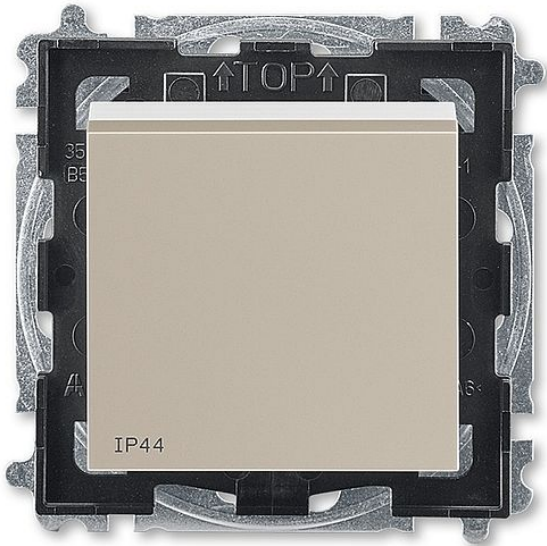

ABB Levit 3559H-A06940 18 IP44 Přepínač č.6 macchiato/bílý, zapuštěný, střídavý

» Domovní vypínače a zásuvky » ABB » Levit / Levit M » Přístroje se zvýšeným krytím IP XX

Kód produktu	34442
EAN	8592624105213

Pro kompletaci se používají standardní rámečky (3901H-A050.0 ..).

Pro zajištění uvedeného stupně krytí se doporučuje montáž maximálně do trojnásobných rámečků.

Stupeň krytí: IP 44

10 AX, 250 V AC

Upevnění pomocí šroubů.

Bezšroubové svorky (pro vodiče 1,5 - 2,5 mm²).

Přístroj splňuje uvedený stupeň krytí při montáži na svislou, hladkou a neporézní stěnu.

Dostupnost na hlavním skladě:

na objednávku

Soubory ke stažení

[abb-logo.svg \(1.26kB\)](#)