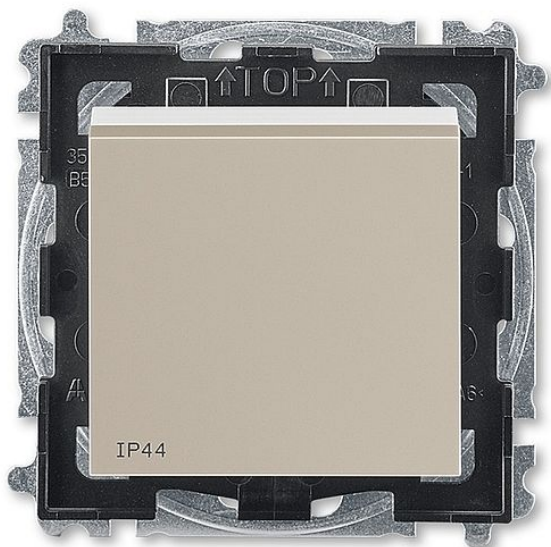

ABB Levit 3559H-A06940 18 IP44 Přepínač č.6 macchiato/bílý, zapuštěný, střídavý

» Domovní vypínače a zásuvky » ABB » Levit / Levit M » Přístroje se zvýšeným krytím IP XX

Kód produktu 34442

EAN 8592624105213

Pro kompletaci se používají standardní rámečky (3901H-A050.0 ..).

Pro zajištění uvedeného stupně krytí se doporučuje montáž maximálně do trojnásobných rámečků.

Stupeň krytí: IP 44

10 AX, 250 V AC

Upevnění pomocí šroubů.

Bezšroubové svorky (pro vodiče 1,5 - 2,5 mm²).

Přístroj splňuje uvedený stupeň krytí při montáži na svislou, hladkou a neporézní stěnu.

Dostupnost na hlavním skladě:

na objednávku

Soubory ke stažení

[abb-logo.svg \(1.26kB\)](#)