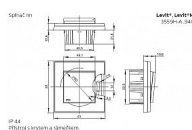

ABB Levit 3559H-A06940 18 IP44 Přepínač č.6 macchiato/bílý, zapuštěný, střídavý

» Domovní vypínače a zásuvky » ABB » Levit / Levit M » Přístroje se zvýšeným krytím IP XX

Kód produktu 34442

EAN 8592624105213

Pro kompletaci se používají standardní rámečky (3901H-A050.0 ..).

Pro zajištění uvedeného stupně krytí se doporučuje montáž maximálně do trojnásobných rámečků.

Stupeň krytí: IP 44

10 AX, 250 V AC

Upevnění pomocí šroubů.

Bezšroubové svorky (pro vodiče 1,5 - 2,5 mm²).

Přístroj splňuje uvedený stupeň krytí při montáži na svislou, hladkou a neporézní stěnu.

Dostupnost na hlavním skladě:

na objednávku

Soubory ke stažení

[abb-logo.svg (1.26kB)](#)