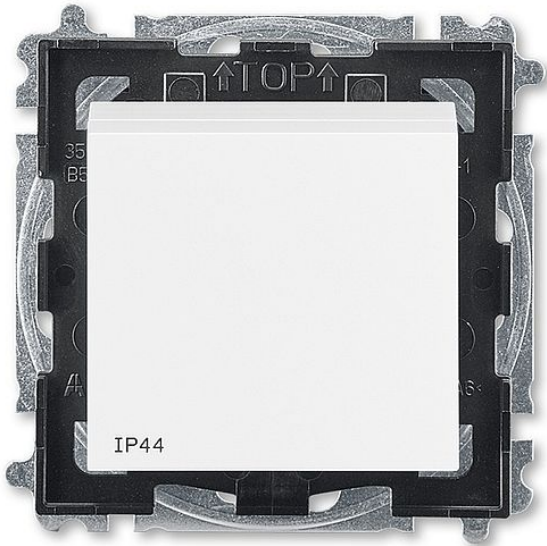

ABB Levit 3559H-A06940 03 IP44 Přepínač č.6 bílý/bílý, zapuštěný, střídavý

» Domovní vypínače a zásuvky » ABB » Levit / Levit M » Přístroje se zvýšeným krytím IP XX

Kód produktu	31633
EAN	8592624105206

Pro kompletaci se používají standardní rámečky (3901H-A050.0 ..).

Pro zajištění uvedeného stupně krytí se doporučuje montáž maximálně do trojnásobných rámečků.

Stupeň krytí: IP 44

10 AX, 250 V AC

Upevnění pomocí šroubů.

Bezšroubové svorky (pro vodiče 1,5 - 2,5 mm²).

Přístroj splňuje uvedený stupeň krytí při montáži na svislou, hladkou a neporézni stěnu.