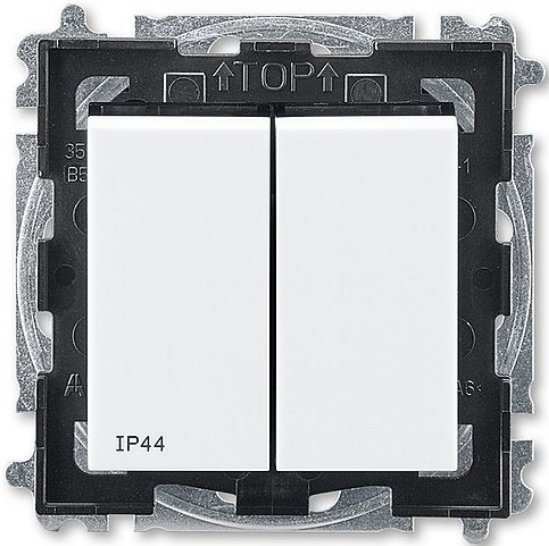

# ABB Levit 3559H-A05940 62 IP44 Přepínač č.5 bílá/kouřová černá, zapuštěný, seriový

» Domovní vypínače a zásuvky » ABB » Levit / Levit M » Přístroje se zvýšeným krytím IP XX

Kód produktu	37694
EAN	8592624105176

Pro kompletaci se používají standardní rámečky (3901H-A050.0 ..).

Pro zajištění uvedeného stupně krytí se doporučuje montáž maximálně do trojnásobných rámečků.

Stupeň krytí: IP 44

10 AX, 250 V AC

Upevnění pomocí šroubů.

Bezšroubové svorky (pro vodiče 1,5 - 2,5 mm<sup>2</sup>).

Přístroj splňuje uvedený stupeň krytí při montáži na svislou, hladkou a neporézni stěnu.

Dostupnost na hlavním skladě:

na objednávku