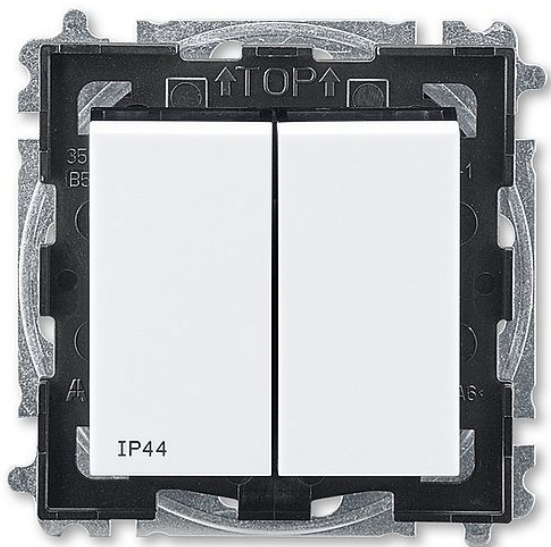

ABB Levit 3559H-A05940 62 IP44 Přepínač č.5 bílá/kouřová černá, zapuštěný, seriový

» Domovní vypínače a zásuvky » ABB » Levit / Levit M » Přístroje se zvýšeným krytím IP XX

Kód produktu 37694

EAN 8592624105176

Pro kompletaci se používají standardní rámečky (3901H-A050.0 ..).

Pro zajištění uvedeného stupně krytí se doporučuje montáž maximálně do trojnásobných rámečků.

Stupeň krytí: IP 44

10 AX, 250 V AC

Upevnění pomocí šroubů.

Bezšroubové svorky (pro vodiče 1,5 - 2,5 mm²).

Přístroj splňuje uvedený stupeň krytí při montáži na svislou, hladkou a neporézni stěnu.

Dostupnost na hlavním skladě:

na objednávku

Soubory ke stažení

[abb-logo.svg \(1.26kB\)](#)