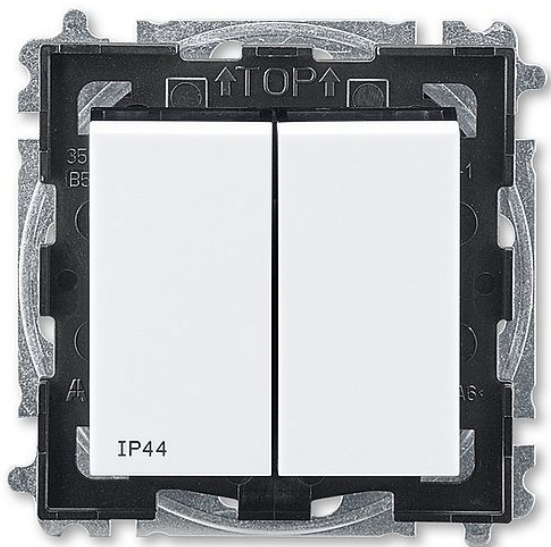

# ABB Levit 3559H-A05940 62 IP44 Přepínač č.5 bílá/kouřová černá, zapuštěný, seriový

» Domovní vypínače a zásuvky » ABB » Levit / Levit M » Přístroje se zvýšeným krytím IP XX

Kód produktu 37694

EAN 8592624105176

Pro kompletaci se používají standardní rámečky (3901H-A050.0 ..).

Pro zajištění uvedeného stupně krytí se doporučuje montáž maximálně do trojnásobných rámečků.

Stupeň krytí: IP 44

10 AX, 250 V AC

Upevnění pomocí šroubů.

Bezšroubové svorky (pro vodiče 1,5 - 2,5 mm<sup>2</sup>).

Přístroj splňuje uvedený stupeň krytí při montáži na svislou, hladkou a neporézni stěnu.

Dostupnost na hlavním skladě:

na objednávku