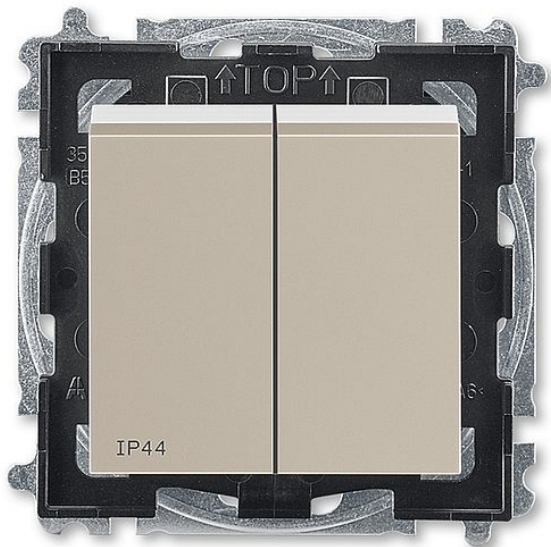

ABB Levit 3559H-A05940 18 IP44 Přepínač č.5 macchiato/bílá, zapuštěný, seriový

» Domovní vypínače a zásuvky » ABB » Levit / Levit M » Přístroje se zvýšeným krytím IP XX

Kód produktu 34753

EAN 8592624105169

Pro kompletaci se používají standardní rámečky (3901H-A050.0 ..).

Pro zajištění uvedeného stupně krytí se doporučuje montáž maximálně do trojnásobných rámečků.

Stupeň krytí: IP 44

10 AX, 250 V AC

Upevnění pomocí šroubů.

Bezšroubové svorky (pro vodiče 1,5 - 2,5 mm²).

Přístroj splňuje uvedený stupeň krytí při montáži na svislou, hladkou a neporézní stěnu.

Dostupnost na hlavním skladě:

na objednávku

Soubory ke stažení

[abb-logo.svg \(1.26kB\)](#)