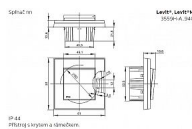

ABB Levit 3559H-A05940 18 IP44 Přepínač č.5 macchiato/bílá, zapuštěný, seriový

» Domovní vypínače a zásuvky » ABB » Levit / Levit M » Přístroje se zvýšeným krytím IP XX

Kód produktu 34753

EAN 8592624105169

Pro kompletaci se používají standardní rámečky (3901H-A050.0 ..).

Pro zajištění uvedeného stupně krytí se doporučuje montáž maximálně do trojnásobných rámečků.

Stupeň krytí: IP 44

10 AX, 250 V AC

Upevnění pomocí šroubů.

Bezšroubové svorky (pro vodiče 1,5 - 2,5 mm²).

Přístroj splňuje uvedený stupeň krytí při montáži na svislou, hladkou a neporézní stěnu.

Dostupnost na hlavním skladě:

na objednávku

Soubory ke stažení

[abb-logo.svg (1.26kB)](#)