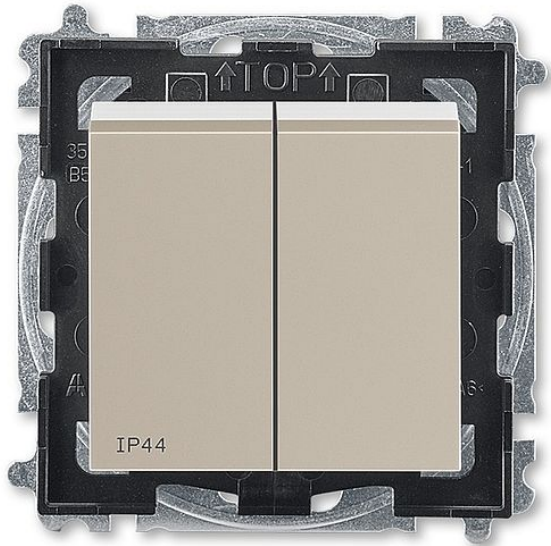

# ABB Levit 3559H-A05940 18 IP44 Přepínač č.5 macchiato/bílá, zapuštěný, seriový

» Domovní vypínače a zásuvky » ABB » Levit / Levit M » Přístroje se zvýšeným krytím IP XX

Kód produktu	34753
EAN	8592624105169

Pro kompletaci se používají standardní rámečky (3901H-A050.0 ..).

Pro zajištění uvedeného stupně krytí se doporučuje montáž maximálně do trojnásobných rámečků.

Stupeň krytí: IP 44

10 AX, 250 V AC

Upevnění pomocí šroubů.

Bezšroubové svorky (pro vodiče 1,5 - 2,5 mm<sup>2</sup>).

Přístroj splňuje uvedený stupeň krytí při montáži na svislou, hladkou a neporézní stěnu.

Dostupnost na hlavním skladě:

na objednávku