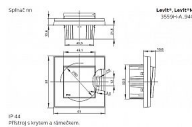

ABB Levit 3559H-A05940 18 IP44 Přepínač č.5 macchiato/bílá, zapuštěný, seriový

» Domovní vypínače a zásuvky » ABB » Levit / Levit M » Přístroje se zvýšeným krytím IP XX

Kód produktu	34753
EAN	8592624105169

Pro kompletaci se používají standardní rámečky (3901H-A050.0 ..).

Pro zajištění uvedeného stupně krytí se doporučuje montáž maximálně do trojnásobných rámečků.

Stupeň krytí: IP 44

10 AX, 250 V AC

Upevnění pomocí šroubů.

Bezšroubové svorky (pro vodiče 1,5 - 2,5 mm²).

Přístroj splňuje uvedený stupeň krytí při montáži na svislou, hladkou a neporézní stěnu.

Dostupnost na hlavním skladě:

na objednávku

Soubory ke stažení

[abb-logo.svg (1.26kB)](#)