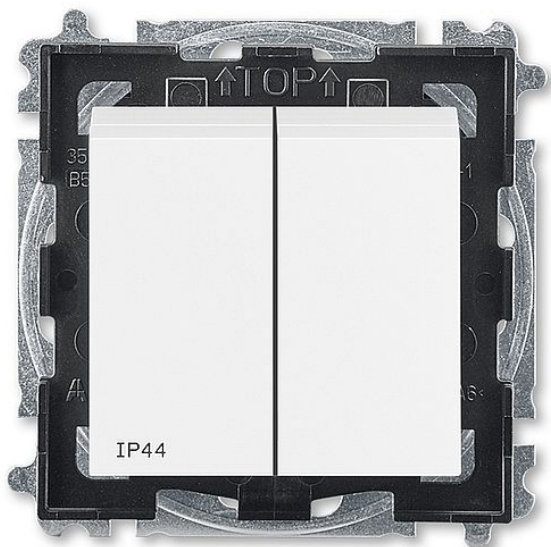

# ABB Levit 3559H-A05940 03 IP44 Přepínač č.5 bílá/bílá, zapuštěný, seriový

» Domovní vypínače a zásuvky » ABB » Levit / Levit M » Přístroje se zvýšeným krytím IP XX

Kód produktu 37693

EAN 8592624105152

Pro kompletaci se používají standardní rámečky (3901H-A050.0 ..).

Pro zajištění uvedeného stupně krytí se doporučuje montáž maximálně do trojnásobných rámečků.

Stupeň krytí: IP 44

10 AX, 250 V AC

Upevnění pomocí šroubů.

Bezšroubové svorky (pro vodiče 1,5 - 2,5 mm<sup>2</sup>).

Přístroj splňuje uvedený stupeň krytí při montáži na svislou, hladkou a neporézni stěnu.

Dostupnost na hlavním skladě:

na objednávku