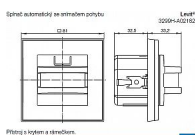

ABB Levit 3299H-A02182 62 Snímač pohybu bílá/kouřová černá spínače automatického

» Domovní vypínače a zásuvky » ABB » Levit / Levit M » Snímače pohybu

Kód produktu 28724

EAN 8592624094890

Úhel pokrytí: cca 180° (2 snímací roviny)
Nastavitelné hodnoty (na zadní straně krytu): prahové osvětlení (cca 5 - 1000 lx), citlivost snímání, zpoždění vypnutí (5 s - 10 min., příp. stiskem integrovaného tlačítka na 15, 30, 45, 60 min)
Pracovní teplota: -10 °C až +55 °C