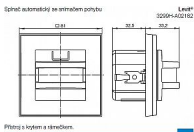

Soubory ke stažení

[abb-logo.svg (1.26kB)](#)