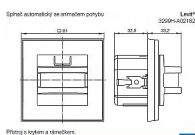

Soubory ke stažení

[abb-logo.svg (1.26kB)](#)