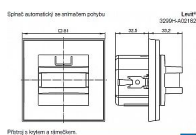

Soubory ke stažení

[abb-logo.svg (1.26kB)](#)