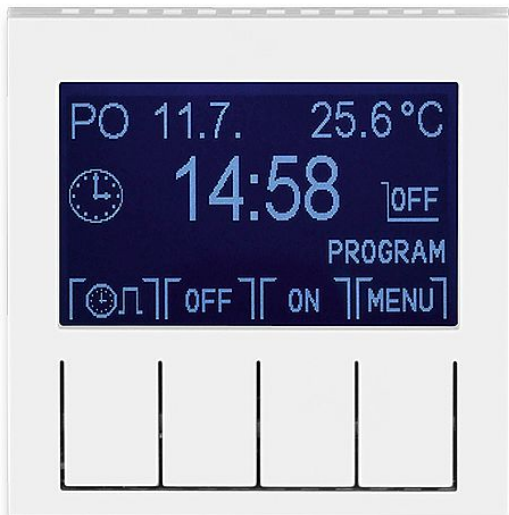

ABB Levit 3292H-A20301 03 Hodiny bílá/bílá spínací programovatelné (ovládací jednotka)

» Domovní vypínače a zásuvky » ABB » Levit / Levit M » Časové spínače

Kód produktu	30507
EAN	8592624079323

Ovládací jednotka (nutno použít spínací přístroj).

Provozní režimy: manuální, automatický (1 základní nebo 3 rozšířené časové programy), automatický astro, časovač, dovolená

Časový program: max. 70 časových značek s rozlišením 5 minut, pro jednotlivé dny v týdnu nebo Po-Pá, So-Ne, Po-Ne.

Další funkce: softwarové vypnutí, jas a kontrast displeje, zámek tlačítek, měření prostorové teploty, vnější ovládání kontaktem, počítadlo provozních hodin, inverze funkce výstupu, automatický přechod zimní/letní čas, astrofunkce (zeměpisné souřadnice, časové pásmo, korekce východu a západu slunce), volba jazyka (CZ, EN, RUS)
Rezerva chodu: cca 90 dní (dobíjecí Li článek)
Pracovní teplota: 0 °C až +50 °C