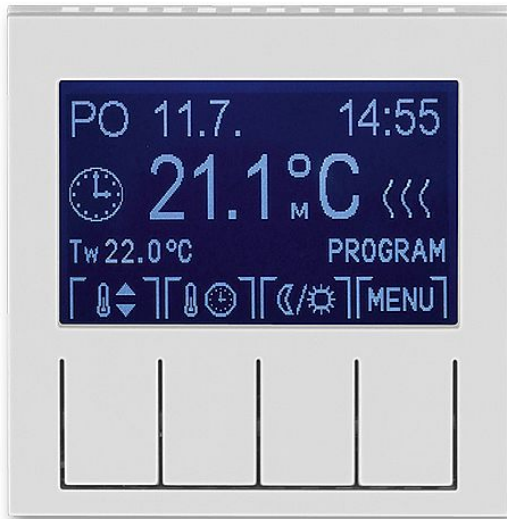

ABB Levit 3292H-A10301 16 Termostat digitální šedá/bílá univerzální programovatelný (ovládací jednotka)

» Domovní vypínače a zásuvky » ABB » Levit / Levit M » Termostaty

Kód produktu 31860

EAN 8592624079224

Ovládací jednotka (nutno použít spínací přístroj).
Volitelná funkce prostorového, podlahového nebo kombinovaného termostatu.

Nastavitelné teploty: 0 °C až +50 °C

Provozní režimy: manuální, automatický (1 základní nebo 3 rozšířené časové programy), dovolená

Dostupnost na hlavním skladě:

na objednávku

ABB Levit 3292H-A10301 16 Termostat digitální šedá/bílá univerzální programovatelný (ovládací jednotka)

» Domovní vypínače a zásuvky » ABB » Levit / Levit M » Termostaty

Popis

Základní program: volba ze 2 přednastavených teplot - komfortní a útlumové

Rozšířený program: navíc možnost libovolně nastavitelné teploty

Časový program: max. 70 časových značek s rozlišením 5 minut, pro jednotlivé dny v týdnu nebo Po-Pá, So-Ne, Po-Ne.