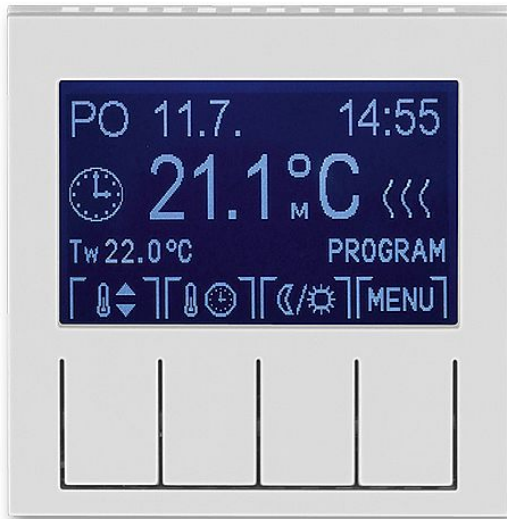

# ABB Levit 3292H-A10301 16 Termostat digitální šedá/bílá univerzální programovatelný (ovládací jednotka)

» Domovní vypínače a zásuvky » ABB » Levit / Levit M » Termostaty

Kód produktu 31860

EAN 8592624079224

Ovládací jednotka (nutno použít spínací přístroj).  
Volitelná funkce prostorového, podlahového nebo kombinovaného termostatu.

Nastavitelné teploty: 0 °C až +50 °C

Provozní režimy: manuální, automatický (1 základní nebo 3 rozšířené časové programy), dovolená

# ABB Levit 3292H-A10301 16 Termostat digitální šedá/bílá univerzální programovatelný (ovládací jednotka)

» Domovní vypínače a zásuvky » ABB » Levit / Levit M » Termostaty