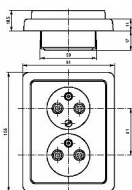

ABB Classic 5512C-2349 H3 Zásuvka hnědá 2-násobná s ochrannými kolíky

» Domovní vypínače a zásuvky » ABB » Classic » Zásuvky

Kód produktu 3566

EAN 8595017219306

16 A, 250 V AC

Upevnění šrouby.

Šroubové svorky (pro vodiče 1,5-2,5 mm²).

Přístroj je určen pro montáž do elektroinstalačních krabic o vnitřním průměru 68 mm. Při montáži do sádkartonu použijte krabice KU68 LA, KI 68 L, KPM 64 s montážním kroužkem MKU 64 (dodává Kopus Kolín).

Dostupnost na hlavním skladě:

2,00 ks

Soubory ke stažení

[abb-logo.svg (1.26kB)](#)