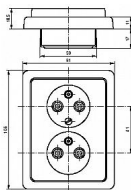

ABB Classic 5512C-2349 H3 Zásuvka hnědá 2-násobná s ochrannými kolíky

» Domovní vypínače a zásuvky » ABB » Classic » Zásuvky

Kód produktu	3566
EAN	8595017219306

16 A, 250 V AC

Upevnění šrouby.

Šroubové svorky (pro vodiče 1,5-2,5 mm²).

Přístroj je určen pro montáž do elektroinstalačních krabic o vnitřním průměru 68 mm. Při montáži do sádkartonu použijte krabice KU68 LA, KI 68 L, KPM 64 s montážním kroužkem MKU 64 (dodává Kopus Kolín).

Dostupnost na hlavním skladě: 2,00 ks

Soubory ke stažení

[abb-logo.svg (1.26kB)](#)