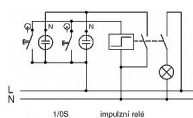

ABB Classic 3553-91289 H3 Ovladač hnědý tlačítko ř.1/0 s doutnavkou, kolébkový

» Domovní vypínače a zásuvky » ABB » Classic » Spínače a ovladače (tlačítka)

Kód produktu 1018

EAN 8595017206603

10 A, 250 V AC

Upevnění šrouby.

Šroubové svorky (pro vodiče 1-2,5 mm²).

Spínače 3553 jsou určeny pouze pro elektroinstalace s pevnými vodiči; nejsou určeny pro průběžnou montáž.

Dostupnost na hlavním skladě:

na objednávku

Soubory ke stažení

[abb-logo.svg (1.26kB)](#)