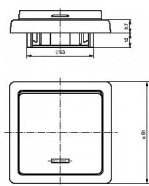

ABB Classic 3553-91289 H3 Ovladač hnědý tlačítko ř.1/0 s doutnavkou, kolébkový

» Domovní vypínače a zásuvky » ABB » Classic » Spínače a ovladače (tlačítka)

Kód produktu 1018

EAN 8595017206603

10 A, 250 V AC

Upevnění šrouby.

Šroubové svorky (pro vodiče 1-2,5 mm²).

Spínače 3553 jsou určeny pouze pro elektroinstalace s pevnými vodiči; nejsou určeny pro průběžnou montáž.

Dostupnost na hlavním skladě:

na objednávku

Soubory ke stažení

[abb-logo.svg (1.26kB)](#)