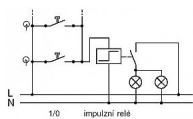

ABB Classic 3553-80289 B1 Ovladač bílý tlačítko ř.1/0 kolébkový

» Domovní vypínače a zásuvky » ABB » Classic » Spínače a ovladače (tlačítka)

Kód produktu 128

EAN 8595017206269

10 A, 250 V AC

Upevnění šrouby.

Šroubové svorky (pro vodiče 1-2,5 mm²).

Spínače 3553 jsou určeny pouze pro elektroinstalace s pevnými vodiči; nejsou určeny pro průběžnou montáž.

Dostupnost na hlavním skladě:

4,00 ks

Soubory ke stažení

[abb-logo.svg (1.26kB)](#)