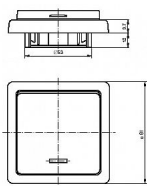

ABB Classic 3553-80289 B1 Ovladač bílý tlačítko ř.1/0 kolébkový

» Domovní vypínače a zásuvky » ABB » Classic » Spínače a ovladače (tlačítka)

Kód produktu 128

EAN 8595017206269

10 A, 250 V AC

Upevnění šrouby.

Šroubové svorky (pro vodiče 1-2,5 mm²).

Spínače 3553 jsou určeny pouze pro elektroinstalace s pevnými vodiči; nejsou určeny pro průběžnou montáž.

Dostupnost na hlavním skladě:

4,00 ks

Soubory ke stažení

[abb-logo.svg (1.26kB)](#)