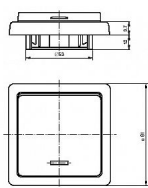

ABB Classic 3553-52289 H3 Přepínač hnědý ř.6+6 střídavý dvojité

» Domovní vypínače a zásuvky » ABB » Classic » Spínače a ovládače (tlačítka)

Kód produktu 126

EAN 8595017205958

10 AX, 250 V AC

Upevnění šrouby.

Šroubové svorky (pro vodiče 1-2,5 mm²).

Spínače 3553 jsou určeny pouze pro elektroinstalace s pevnými vodiči; nejsou určeny pro průběžnou montáž.

Dostupnost na hlavním skladě: na objednávku

Soubory ke stažení

[abb-logo.svg (1.26kB)](#)