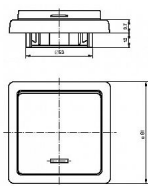

ABB Classic 3553-52289 H3 Přepínač hnědý ř.6+6 střídavý dvojité

» Domovní vypínače a zásuvky » ABB » Classic » Spínače a ovládače (tlačítka)

Kód produktu 126

EAN 8595017205958

10 AX, 250 V AC

Upevnění šrouby.

Šroubové svorky (pro vodiče 1-2,5 mm²).

Spínače 3553 jsou určeny pouze pro elektroinstalace s pevnými vodiči; nejsou určeny pro průběžnou montáž.

Dostupnost na hlavním skladě: na objednávku

Soubory ke stažení

[abb-logo.svg (1.26kB)](#)