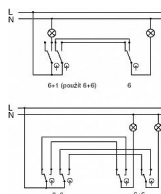

ABB Classic 3553-52289 H3 Přepínač hnědý ř.6+6 střídavý dvojité

» Domovní vypínače a zásuvky » ABB » Classic » Spínače a ovládače (tlačítka)

Kód produktu 126

EAN 8595017205958

10 AX, 250 V AC

Upevnění šrouby.

Šroubové svorky (pro vodiče 1-2,5 mm²).

Spínače 3553 jsou určeny pouze pro elektroinstalace s pevnými vodiči; nejsou určeny pro průběžnou montáž.

Dostupnost na hlavním skladě: na objednávku

Soubory ke stažení

[abb-logo.svg (1.26kB)](#)