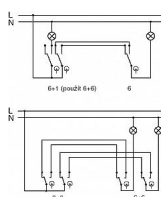

ABB Classic 3553-52289 H3 Přepínač hnědý ř.6+6 střídavý dvojité

» Domovní vypínače a zásuvky » ABB » Classic » Spínače a ovládače (tlačítka)

Kód produktu 126

EAN 8595017205958

10 AX, 250 V AC

Upevnění šrouby.

Šroubové svorky (pro vodiče 1-2,5 mm²).

Spínače 3553 jsou určeny pouze pro elektroinstalace s pevnými vodiči; nejsou určeny pro průběžnou montáž.

Dostupnost na hlavním skladě: na objednávku

Soubory ke stažení

[abb-logo.svg (1.26kB)](#)