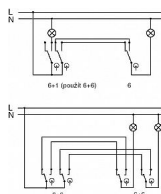

ABB Classic 3553-52289 B1 Přepínač bílý ř.6+6 střídavý dvojitý

» Domovní vypínače a zásuvky » ABB » Classic » Spínače a ovládače (tlačítka)

Kód produktu 3068

EAN 8595017205873

10 AX, 250 V AC

Upevnění šrouby.

Šroubové svorky (pro vodiče 1-2,5 mm²).

Spínače 3553 jsou určeny pouze pro elektroinstalace s pevnými vodiči; nejsou určeny pro průběžnou montáž.

Dostupnost na hlavním skladě: 1,00 ks

Soubory ke stažení

[abb-logo.svg \(1.26kB\)](#)