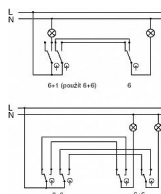

ABB Classic 3553-52289 B1 Přepínač bílý ř.6+6 střídavý dvojitý

» Domovní vypínače a zásuvky » ABB » Classic » Spínače a ovládače (tlačítka)

Kód produktu 3068

EAN 8595017205873

10 AX, 250 V AC

Upevnění šrouby.

Šroubové svorky (pro vodiče 1-2,5 mm²).

Spínače 3553 jsou určeny pouze pro elektroinstalace s pevnými vodiči; nejsou určeny pro průběžnou montáž.

Dostupnost na hlavním skladě:

1,00 ks

Soubory ke stažení

[abb-logo.svg \(1.26kB\)](#)