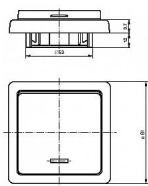

ABB Classic 3553-52289 B1 Přepínač bílý ř.6+6 střídavý dvojitý

» Domovní vypínače a zásuvky » ABB » Classic » Spínače a ovládače (tlačítka)

Kód produktu 3068

EAN 8595017205873

10 AX, 250 V AC

Upevnění šrouby.