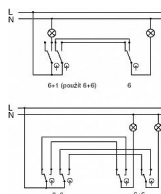

ABB Classic 3553-52289 B1 Přepínač bílý ř.6+6 střídavý dvojitý

» Domovní vypínače a zásuvky » ABB » Classic » Spínače a ovládače (tlačítka)

Kód produktu

3068

EAN

8595017205873

10 AX, 250 V AC

Upevnění šrouby.

Šroubové svorky (pro vodiče 1-2,5 mm²).

Spínače 3553 jsou určeny pouze pro elektroinstalace s pevnými vodiči; nejsou určeny pro průběžnou montáž.

Dostupnost na hlavním skladě:

2,00 ks

Soubory ke stažení

[abb-logo.svg \(1.26kB\)](#)