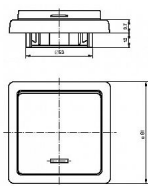

ABB Classic 3553-52289 B1 Přepínač bílý ř.6+6 střídavý dvojitý

» Domovní vypínače a zásuvky » ABB » Classic » Spínače a ovládače (tlačítka)

Kód produktu

3068

EAN

8595017205873

10 AX, 250 V AC

Upevnění šrouby.