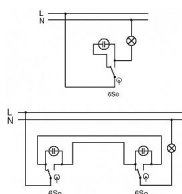

ABB Classic 3553-06289 H3 Přepínač hnědý ř.6 střídavý

» Domovní vypínače a zásuvky » ABB » Classic » Spínače a ovládače (tlačítka)

Kód produktu 1002

EAN 8595017204418

10 AX, 250 V AC

Upevnění šrouby.

Šroubové svorky (pro vodiče 1-2,5 mm²).