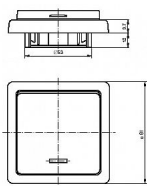

ABB Classic 3553-06289 H3 Přepínač hnědý ř.6 střídavý

» Domovní vypínače a zásuvky » ABB » Classic » Spínače a ovládače (tlačítka)

Kód produktu 1002

EAN 8595017204418

10 AX, 250 V AC

Upevnění šrouby.

Šroubové svorky (pro vodiče 1-2,5 mm²).

Spínače 3553 jsou určeny pouze pro elektroinstalace s pevnými vodiči; nejsou určeny pro průběžnou montáž.

Dostupnost na hlavním skladě:

2,00 ks

Soubory ke stažení

[abb-logo.svg (1.26kB)](#)