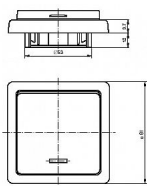

ABB Classic 3553-06289 H3 Přepínač hnědý ř.6 střídavý

» Domovní vypínače a zásuvky » ABB » Classic » Spínače a ovládače (tlačítka)

Kód produktu 1002

EAN 8595017204418

10 AX, 250 V AC

Upevnění šrouby.

Šroubové svorky (pro vodiče 1-2,5 mm²).