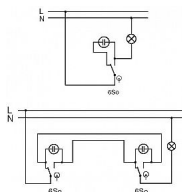

ABB Classic 3553-06289 H3 Přepínač hnědý ř.6 střídavý

» Domovní vypínače a zásuvky » ABB » Classic » Spínače a ovládače (tlačítka)

Kód produktu

1002

EAN

8595017204418

10 AX, 250 V AC

Upevnění šrouby.

Šroubové svorky (pro vodiče 1-2,5 mm²).

Spínače 3553 jsou určeny pouze pro elektroinstalace s pevnými vodiči; nejsou určeny pro průběžnou montáž.

Dostupnost na hlavním skladě:

2,00 ks

Soubory ke stažení

[abb-logo.svg (1.26kB)](#)