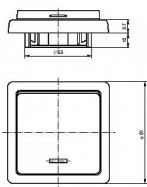

Šroubové svorky (pro vodiče 1-2,5 mm²).

Spínače 3553 jsou určeny pouze pro elektroinstalace s pevnými vodiči; nejsou určeny pro průběžnou montáž.

Dostupnost na hlavním skladě:

19,00 ks

Soubory ke stažení

[abb-logo.svg \(1.26kB\)](#)