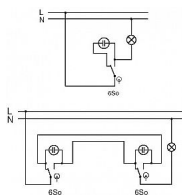

ABB Classic 3553-06289 B1 Přepínač bílý ř.6 střídavý

» Domovní vypínače a zásuvky » ABB » Classic » Spínače a ovládače (tlačítka)

Kód produktu

1432

EAN

8595017204333

10 AX, 250 V AC

Upevnění šrouby.

Šroubové svorky (pro vodiče 1-2,5 mm²).

Spínače 3553 jsou určeny pouze pro elektroinstalace s pevnými vodiči; nejsou určeny pro průběžnou montáž.

Dostupnost na hlavním skladě:

28,00 ks

Soubory ke stažení

[abb-logo.svg (1.26kB)](#)