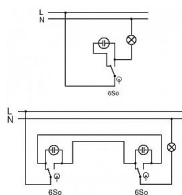

Šroubové svorky (pro vodiče 1-2,5 mm²).

Spínače 3553 jsou určeny pouze pro elektroinstalace s pevnými vodiči; nejsou určeny pro průběžnou montáž.

Dostupnost na hlavním skladě:

19,00 ks

Soubory ke stažení

[abb-logo.svg \(1.26kB\)](#)