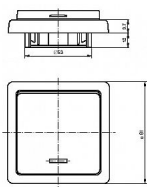

ABB Classic 3553-06289 B1 Přepínač bílý ř.6 střídavý

» Domovní vypínače a zásuvky » ABB » Classic » Spínače a ovládače (tlačítka)

Kód produktu

1432

EAN

8595017204333

10 AX, 250 V AC

Upevnění šrouby.

Šroubové svorky (pro vodiče 1-2,5 mm²).

Spínače 3553 jsou určeny pouze pro elektroinstalace s pevnými vodiči; nejsou určeny pro průběžnou montáž.

Dostupnost na hlavním skladě:

28,00 ks

Soubory ke stažení

[abb-logo.svg (1.26kB)](#)