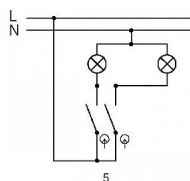

ABB Classic 3553-05289 B1 Přepínač bílý ř.5 sériový

» Domovní vypínače a zásuvky » ABB » Classic » Spínače a ovládače (tlačítka)

Kód produktu 90

EAN 8595017203992

10 AX, 250 V AC

Upevnění šrouby.

Šroubové svorky (pro vodiče 1-2,5 mm²).