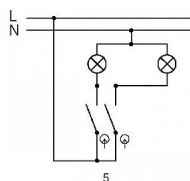

# ABB Classic 3553-05289 B1 Přepínač bílý ř.5 sériový

» Domovní vypínače a zásuvky » ABB » Classic » Spínače a ovládače (tlačítka)

Kód produktu 90

EAN 8595017203992

10 AX, 250 V AC

Upevnění šrouby.

Šroubové svorky (pro vodiče 1-2,5 mm<sup>2</sup>).