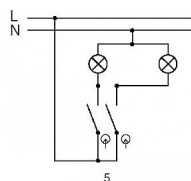

ABB Classic 3553-05289 B1 Přepínač bílý ř.5 sériový

» Domovní vypínače a zásuvky » ABB » Classic » Spínače a ovládače (tlačítka)

Kód produktu 90

EAN 8595017203992

10 AX, 250 V AC

Upevnění šrouby.

Šroubové svorky (pro vodiče 1-2,5 mm²).