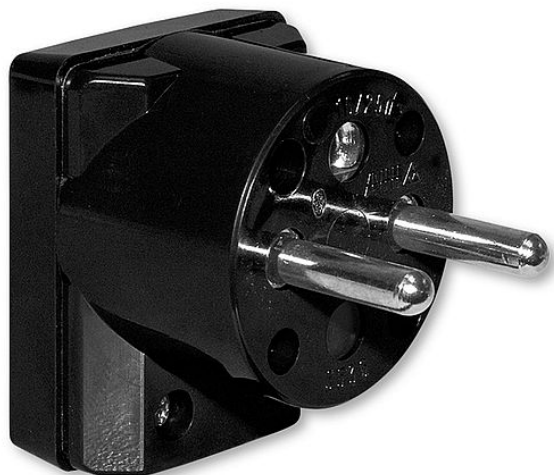

# ABB 5536-2159 N Vidlice černá 90° dvojpólová s postranním vývodem

» Spínače, zásuvky, vidlice » Zásuvky, vidlice, rozbočky 230V » Zásuvky a vidlice interiérové

Kód produktu 34475

EAN 8595017292835

S možností natočení vnitřní vložky o 4x 90°.  
Pro kabel o průměru max. 9,4 mm.  
16 A, 250 V AC

Šroubové svorky (pro slané vodiče 0,75 - 1,5 mm<sup>2</sup>).

Dostupnost na hlavním skladě: 5,00 ks