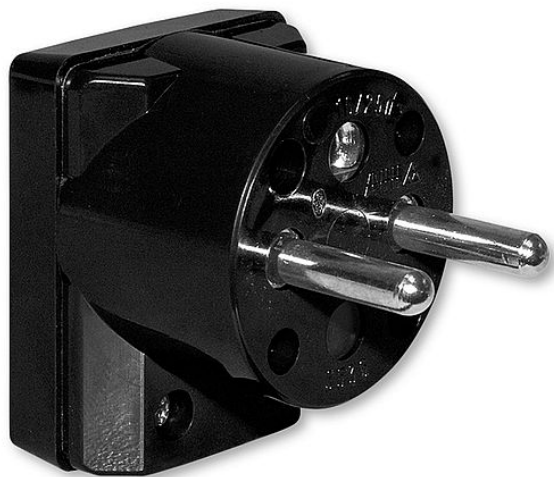

ABB 5536-2159 N Vidlice černá 90° dvojpólová s postranním vývodem

» Spínače, zásuvky, vidlice » Zásuvky, vidlice, rozbočky 230V » Zásuvky a vidlice interiérové

Kód produktu 34475

EAN 8595017292835

S možností natočení vnitřní vložky o 4x 90°.
Pro kabel o průměru max. 9,4 mm.
16 A, 250 V AC

Šroubové svorky (pro slané vodiče 0,75 - 1,5 mm²).

Dostupnost na hlavním skladě: 3,00 ks

Soubory ke stažení

[abb-logo.svg \(1.26kB\)](#)