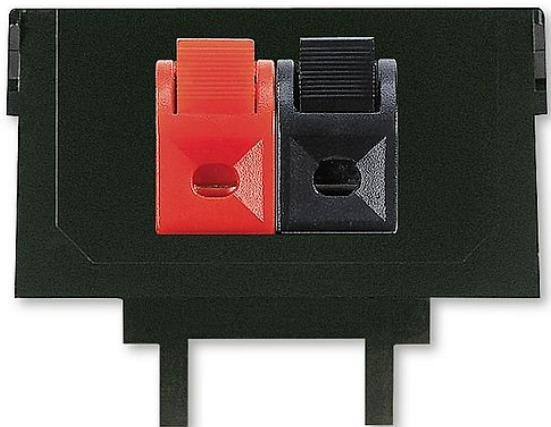

ABB 5014M-A03012 Maska nosná 2x reproduktorová svorka

» Domovní vypínače a zásuvky » ABB » Přístroje » Komunikační strojky a moduly » Reproduktorové

Kód produktu 26153

EAN 8595017251450

2x reproduktorová svorka.
Pro monofonní připojení reproduktorů.
Svorka se do nosné masky upevňuje šroubem.
Vodič se připojuje pájením.

Průřez kabelu 0,75-1 mm².
Svorky nejsou do masky namontovány.

Dostupnost na hlavním skladě: 4,00 ks

Soubory ke stažení

[abb-logo.svg \(1.26kB\)](#)